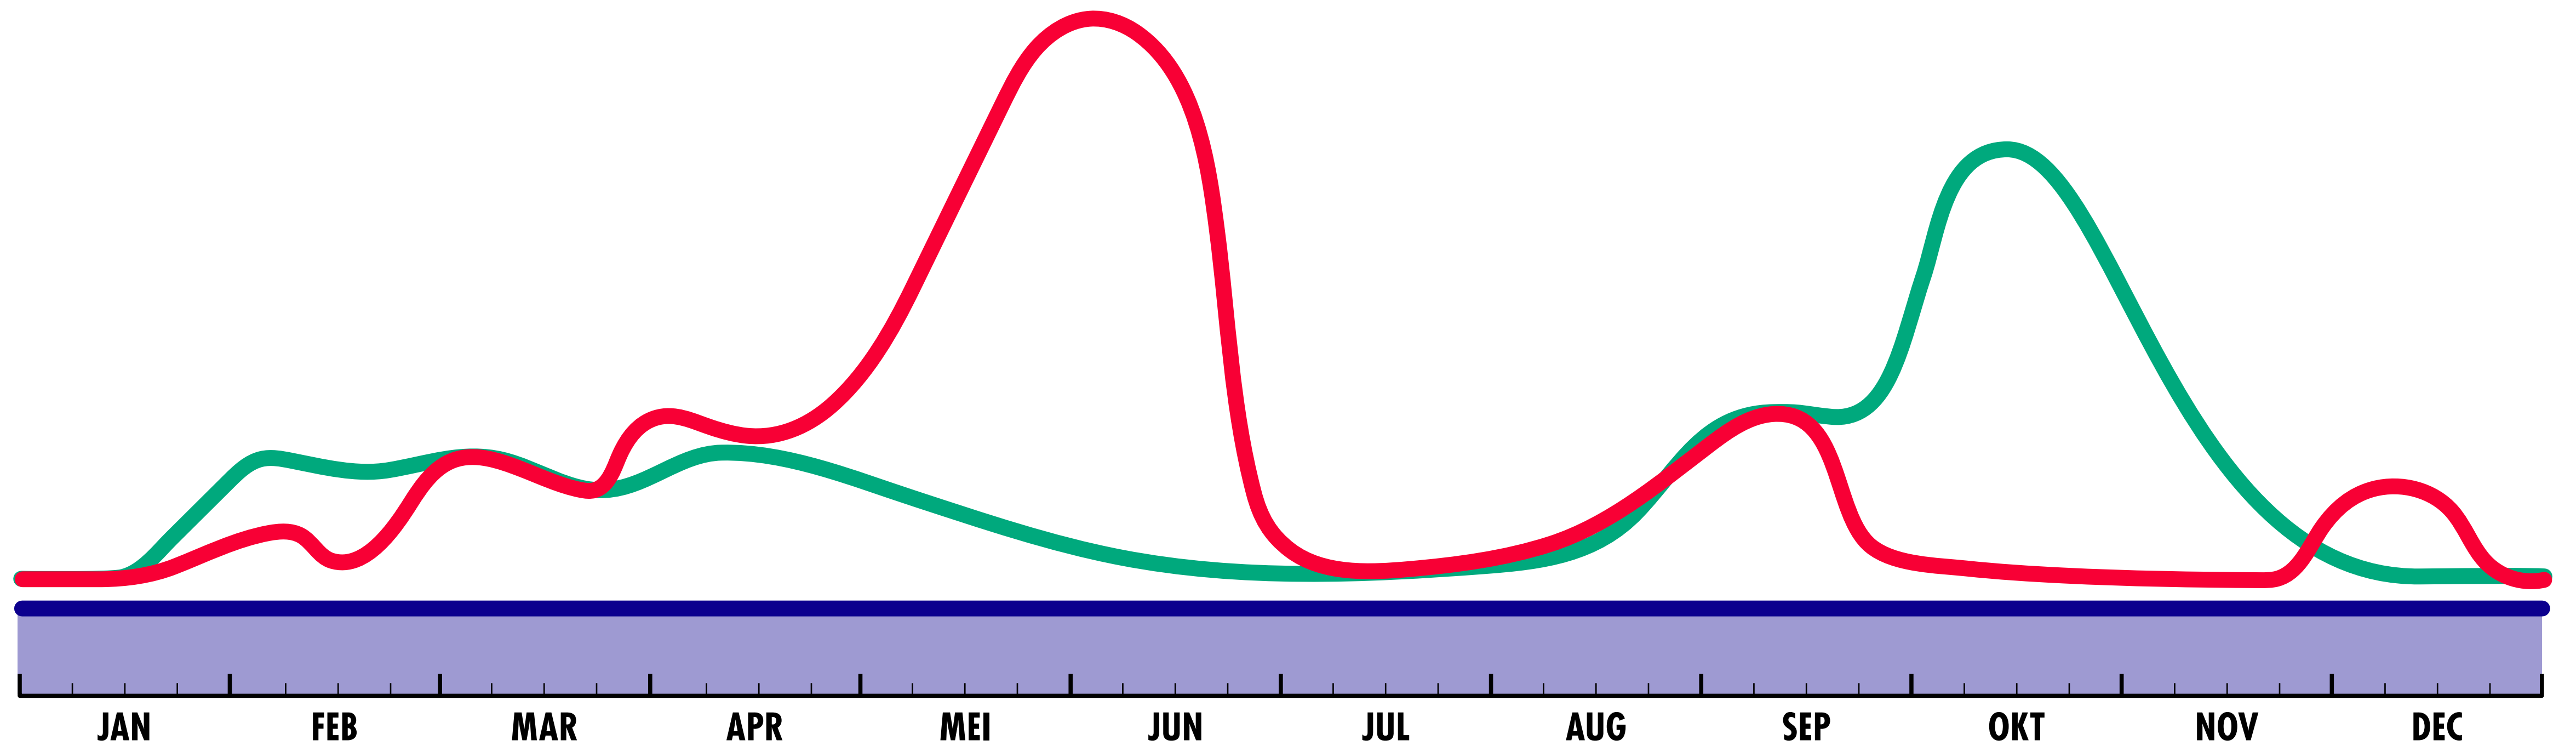

COMMUNICATIEKALENDER 2022

MOOI WAT PLANTEN DOEN.NL

-  = KAMERPLANTEN
-  = TUINPLANTEN
-  = DAGELIJKE INSPIRATIE

COMMUNICATIEKALENDER 2022

MOOI WAT BLOEMEN DOEN .NL

■ = SNIJBLOEMEN
■ = DAGELIJKSE INSPIRATIE

COMMUNICATIEKALENDER 2022

-  = MOOI WAT PLANTEN DOEN .NL
-  = MOOI WAT BLOEMEN DOEN .NL
-  = DAGELIJKE INSPIRATIE