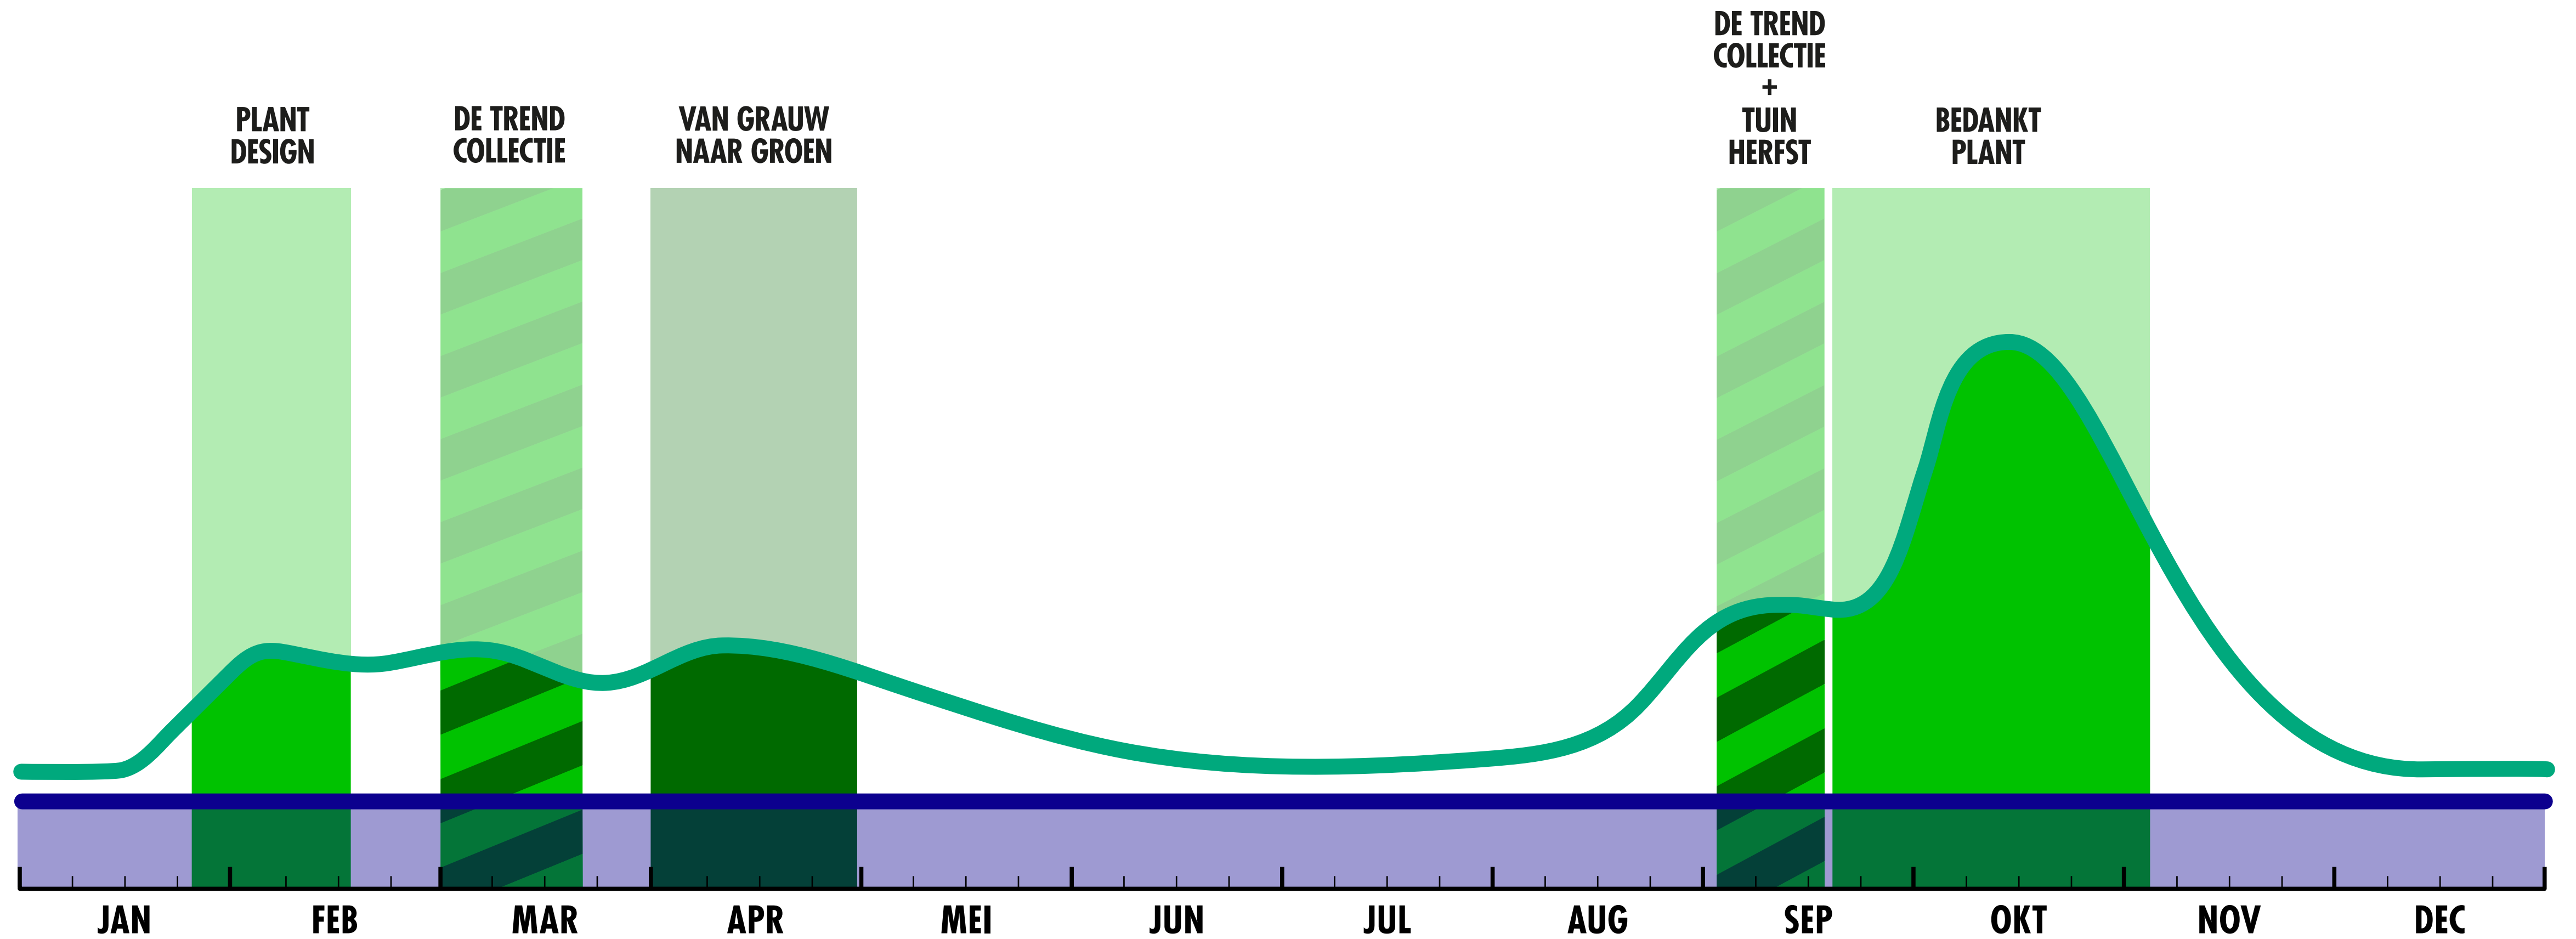

COMMUNICATIEKALENDER 2022

MOOI WAT PLANTEN DOEN.NL

-  = KAMERPLANTEN
-  = TUINPLANTEN
-  = DAGELIJKE INSPIRATIE

COMMUNICATIEKALENDER 2022

MOOI WAT BLOEMEN DOEN .NL

■ = SNIJBLOEMEN
■ = DAGELIJKSE INSPIRATIE

COMMUNICATIEKALENDER 2022

-  = MOOI WAT PLANTEN DOEN .NL
-  = MOOI WAT BLOEMEN DOEN .NL
-  = DAGELIJKE INSPIRATIE