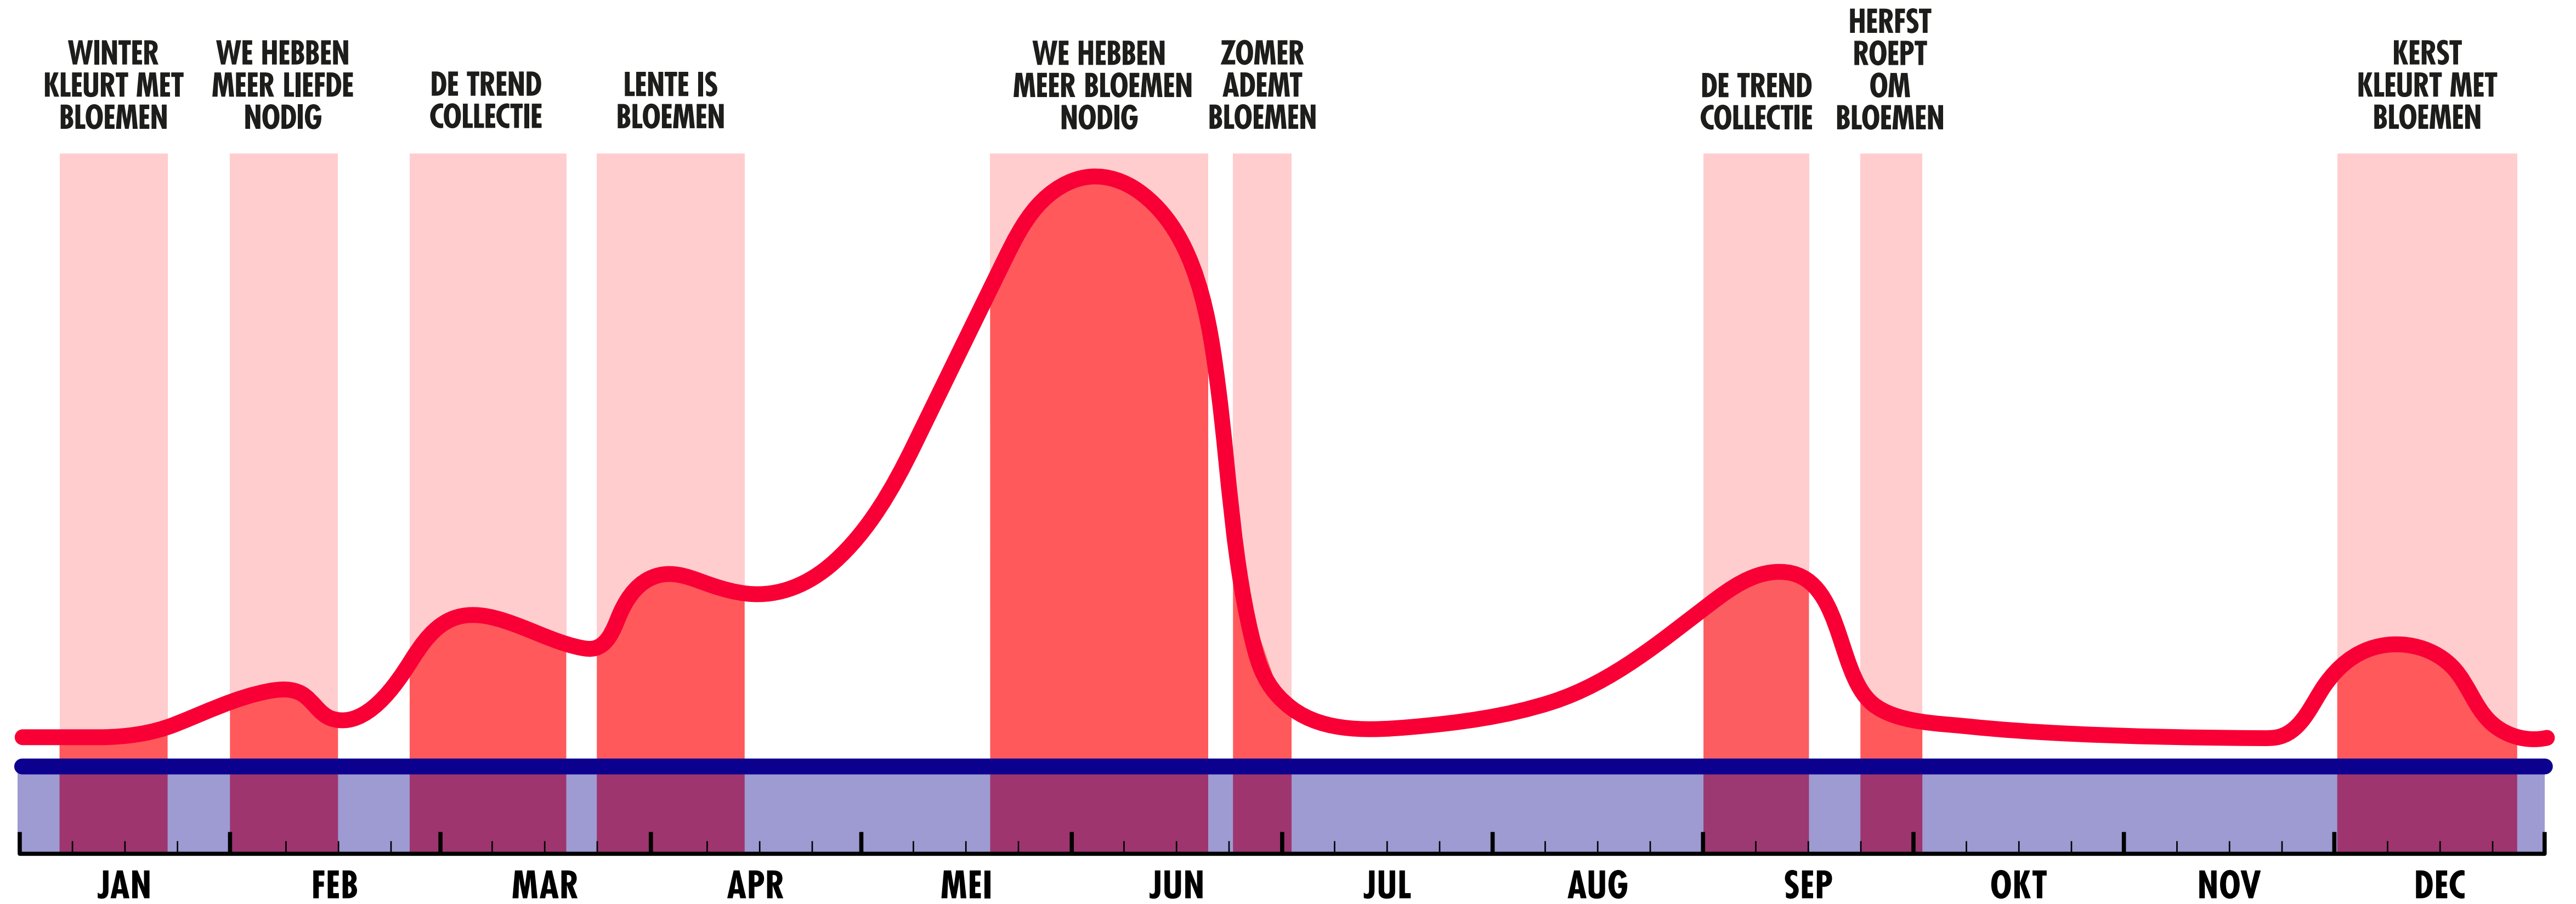

COMMUNICATIEKALENDER 2022

MOOI WAT PLANTEN DOEN.NL

-  = KAMERPLANTEN
-  = TUINPLANTEN
-  = DAGELIJKE INSPIRATIE

COMMUNICATIEKALENDER 2022

MOOI WAT BLOEMEN DOEN .NL

■ = SNIJBLOEMEN
■ = DAGELIJKSE INSPIRATIE

COMMUNICATIEKALENDER 2022

-  = MOOI WAT PLANTEN DOEN .NL
-  = MOOI WAT BLOEMEN DOEN .NL
-  = DAGELIJKE INSPIRATIE